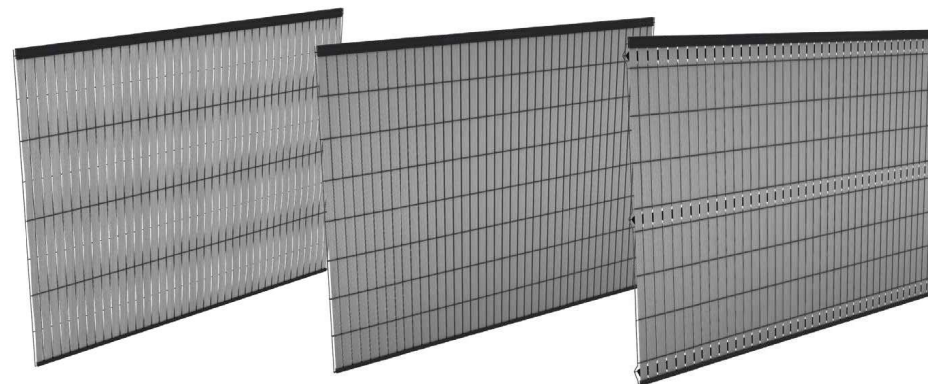

De standaardlengtes zijn: 1030 mm, 1230 mm, 1530 mm, 1730 mm, 1930 mm & 2030 mm

ONDERDELEN

- DFPR35**
Privacy lamel
3,5 x 103/123/153/173/
193/203 x 0,3 cm
- DFPR43**
Privacy lamel
4,3 x 103/123/153/173/
193/203 x 0,3 cm
- DFPR47**
Privacy lamel
4,7 x 103/123/153/173/
193/203 x 0,3 cm

- DFPR49**
Bovenprofiel PVC
4,9 x 1,8 x 247 cm
GB = BL zwart
WB = BR bruin
- DFPR22**
Onderprofiel PVC
2,2 x 1,8 x 247 cm
GB = BL zwart
WB = BR bruin

KLEUREN

WENGE
BROWN

GRAPHITE
BLACK

3 VERSCHILLENDE PLAATSINGSMETHODES

DRAADPANEEL
Weven

DUBBELDRAADPANEEL (2D)
Inschuiven

PANEEL MET PLOOI (3D)
Inschuiven met klemprofiel

PRIVACY LAMELLEN

Deze houtcomposiet lamellen zijn dé esthetische oplossing om in alle privacy te kunnen genieten van uw tuin. Ze zijn onderhoudsvriendelijk en makkelijk zelf te plaatsen.

Ze garanderen niet enkel de nodige privacy, maar bieden ook een bescherming tegen de wind en dempen het straatlawaai.

De lamellen zijn beschikbaar in verschillende breedtes en lengtes zodat ze passen in de courante systemen van draadpanelen.