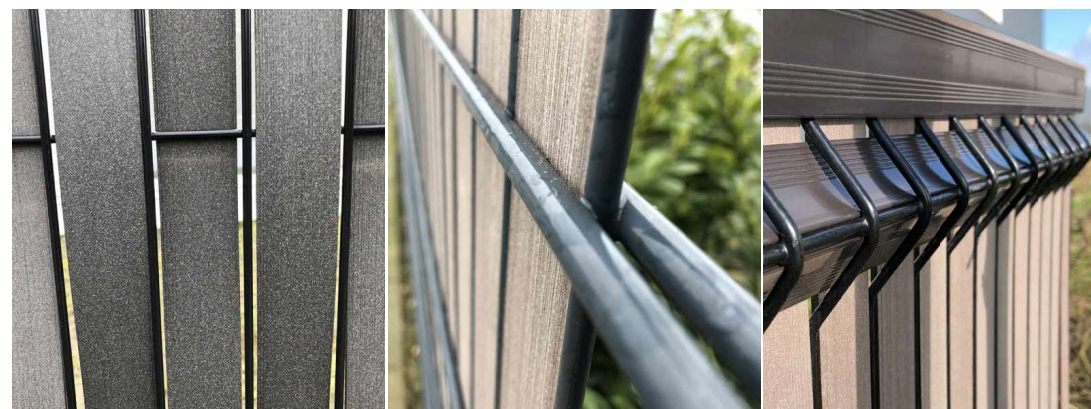

- DFPR49**
Bovenprofiel PVC
4,9 x 1,8 x 247 cm
GB = BL zwart
WB = BR bruin
- DFPR22**
Onderprofiel PVC
2,2 x 1,8 x 247 cm
GB = BL zwart
WB = BR bruin

KLEUREN

WENGE
BROWN

GRAPHITE
BLACK

3 VERSCHILLENDE PLAATSINGSMETHODES

DRAADPANEEL
Weven

DUBBELDRAADPANEEL (2D)
Inschuiven

PANEEL MET PLOOI (3D)
Inschuiven met klemprofiel

PRIVACY LAMELLEN

Deze houtcomposiet lamellen zijn dé esthetische oplossing om in alle privacy te kunnen genieten van uw tuin. Ze zijn onderhoudsvriendelijk en makkelijk zelf te plaatsen.

Ze garanderen niet enkel de nodige privacy, maar bieden ook een bescherming tegen de wind en dempen het straatlawaai.

De lamellen zijn beschikbaar in verschillende breedtes en lengtes zodat ze passen in de courante systemen van draadpanelen.